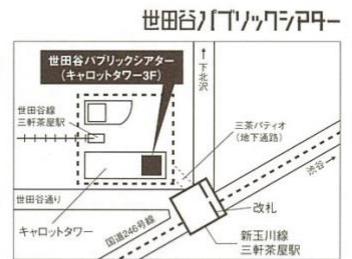

チケットぴあ ☎03-5237-9990

チケット・セゾン ☎03-3250-9990

CNプレイガイド ☎03-5802-9990

ローソンチケット ☎03-3573-1012

東京コンサーツ ☎03-3226-9755

仙台市民文化事業団

☎022-268-9757

世田谷区太子堂4-1-1 キャロットタワー3F
☎03-5432-1526
洗谷駅から東急新玉川線で2駅・5分
三軒茶屋駅下車直結